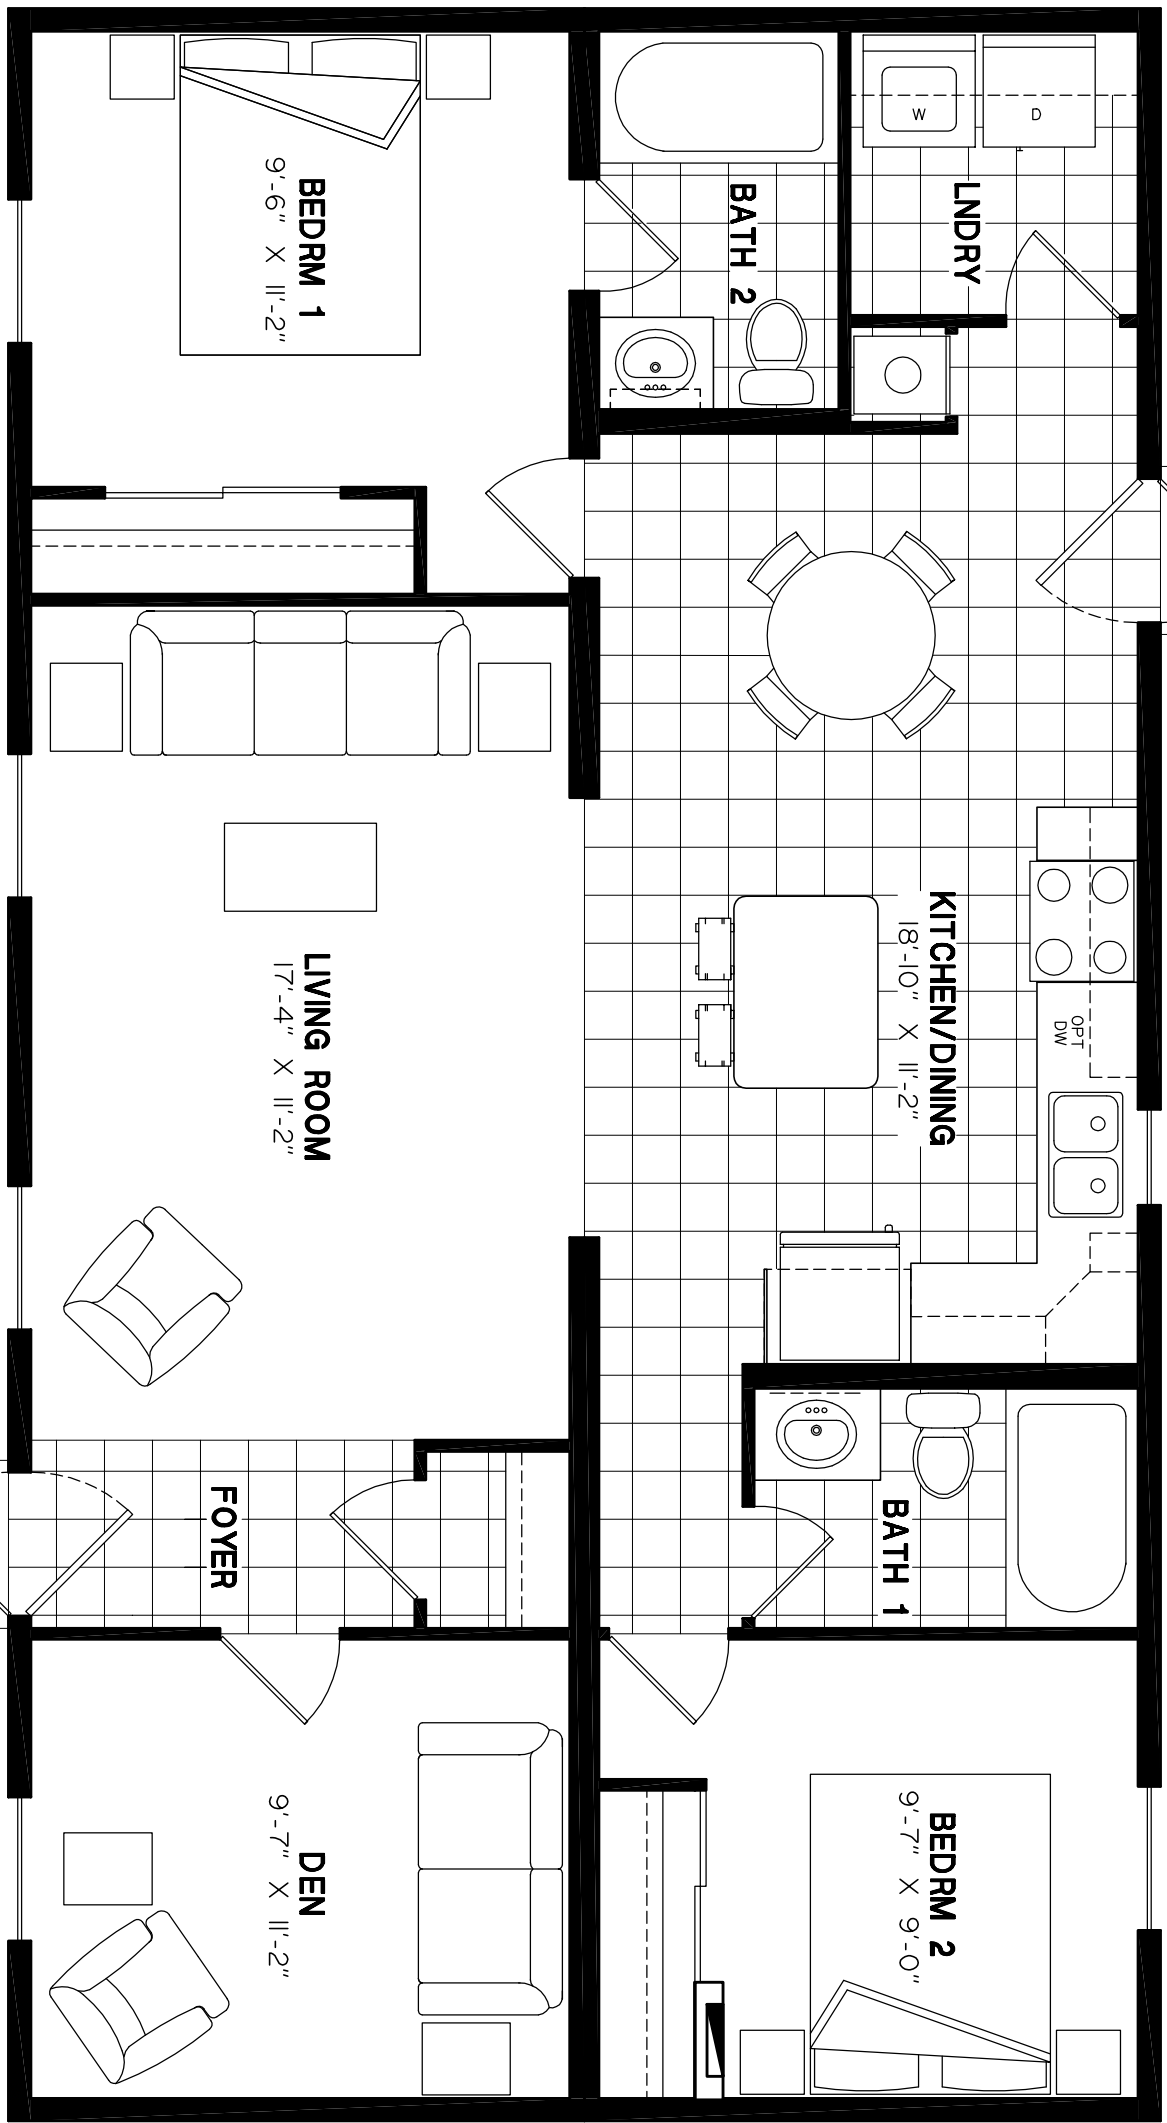

OPTIONAL
60" x 80" PATIO DOOR

ASPIRE MODULAR

4424-004

(1056 sq.ft)