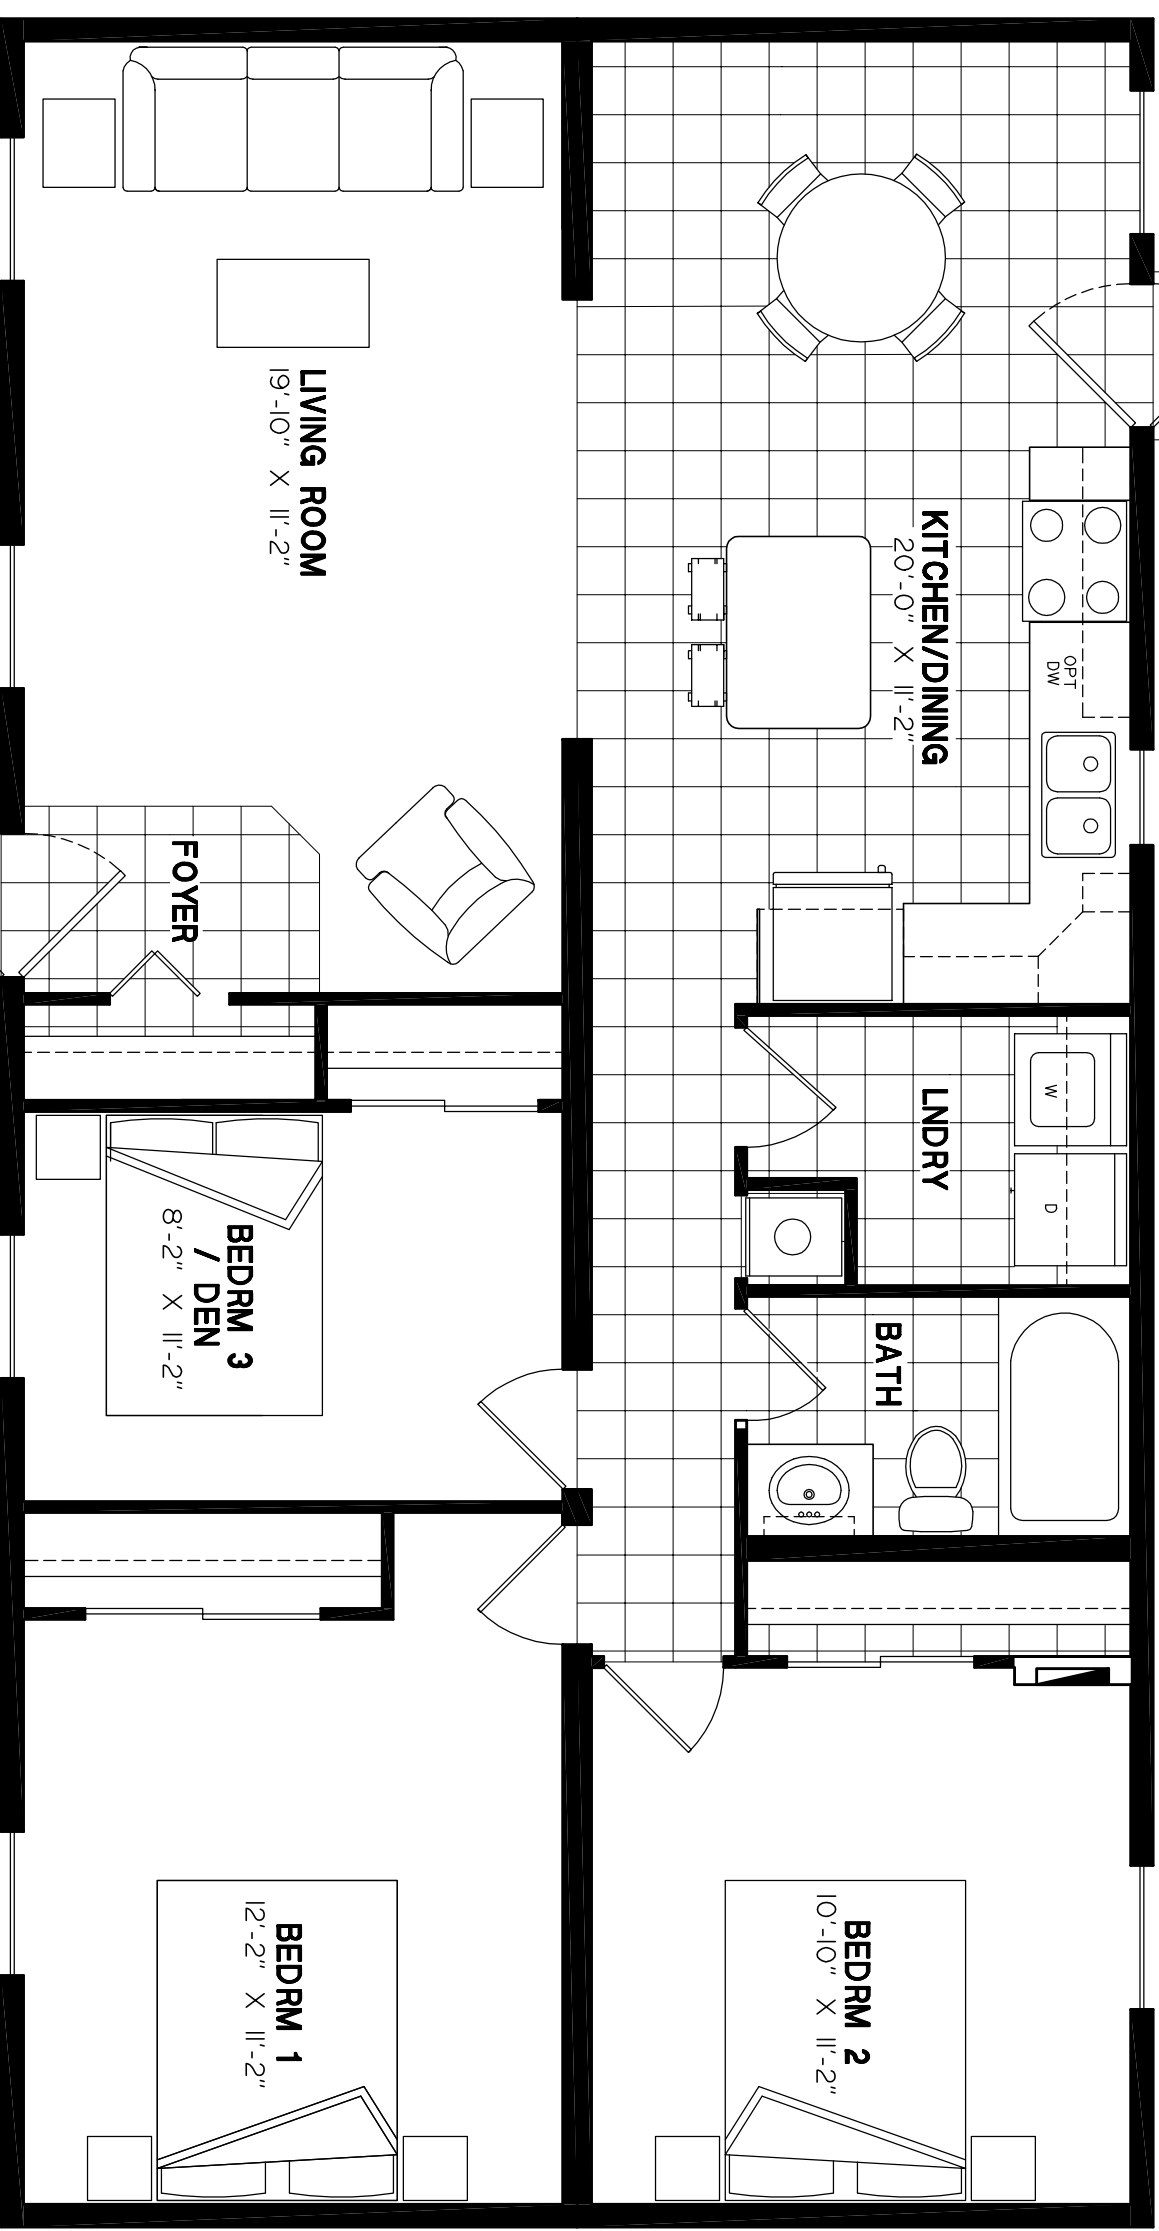

OPTIONAL PATIO DOOR

ASPIRE MODULAR

4624-002

(1104 sq. ft.)